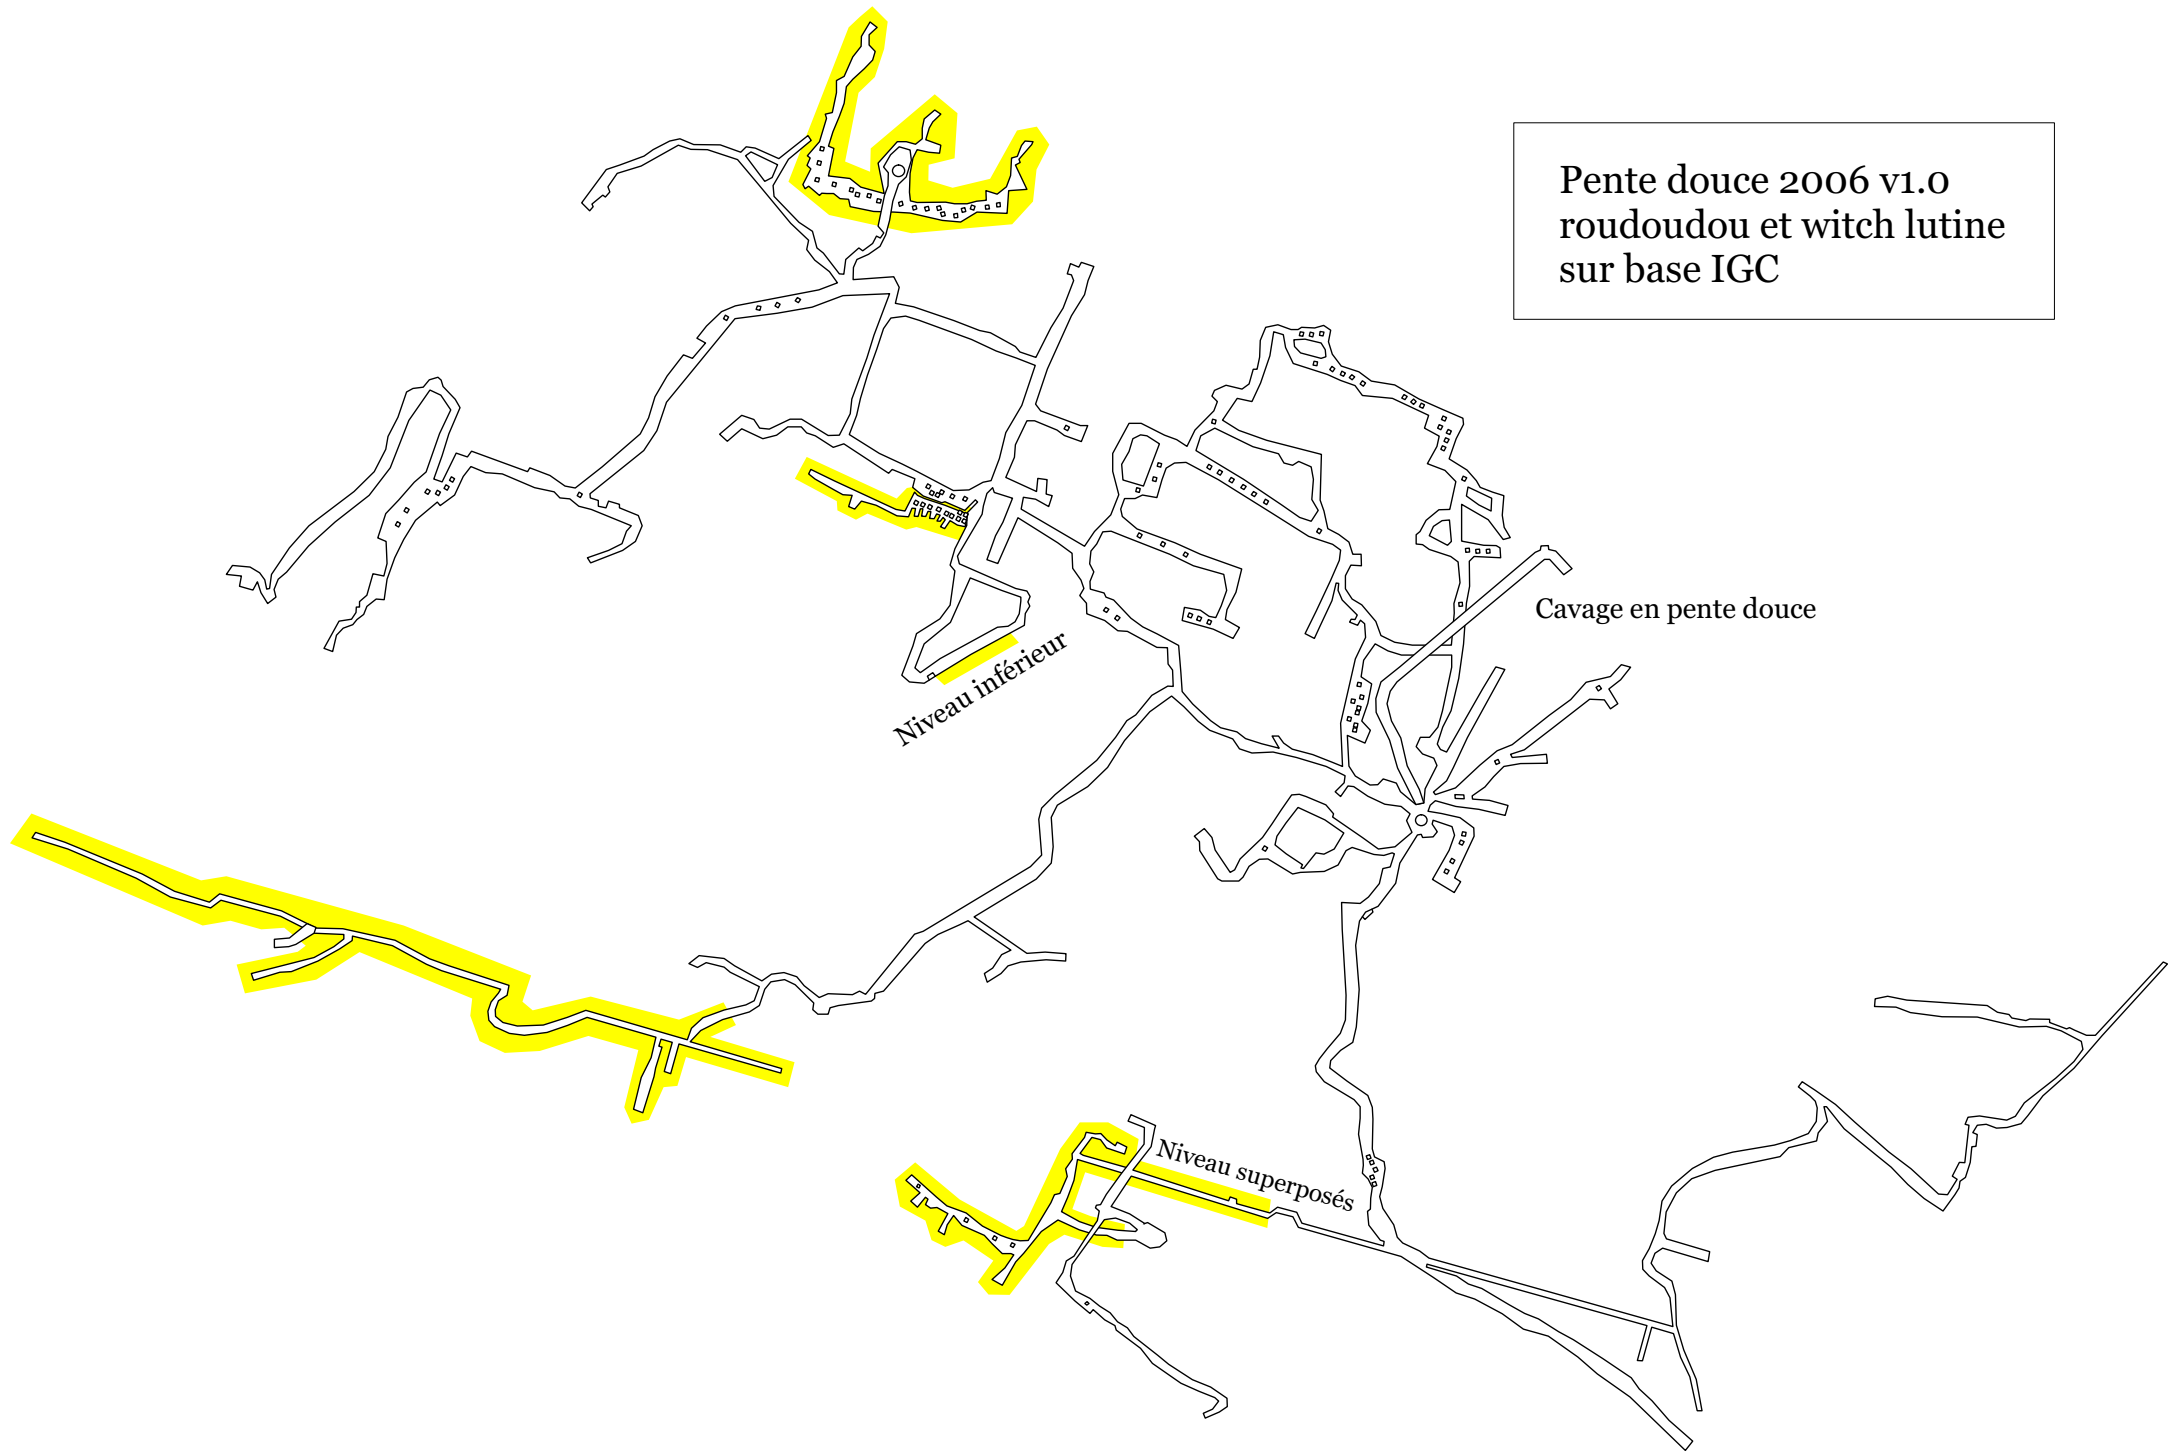

Pente douce 2006 v1.0  
roudoudou et witch lutine  
sur base IGC

Niveau inférieur

Cavage en pente douce

Niveau superposés